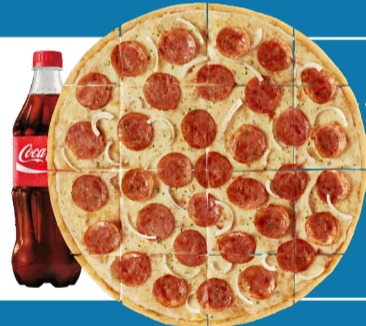

1 PIZZA GRANDE FINÍSSIMA + 1 REFRI 600/500ML (2 PESSOAS)

R$ **44**,90
ESPECIALIDADES

R$ **49**,90
PREMIUM

R$ **54**,90
SUPER PREMIUM

1 PIZZA MÉDIA PAN + 1 REFRI 600/500ML (2 PESSOAS)

R$ **44**,90
ESPECIALIDADES

R$ **49**,90
PREMIUM

R$ **54**,90
SUPER PREMIUM